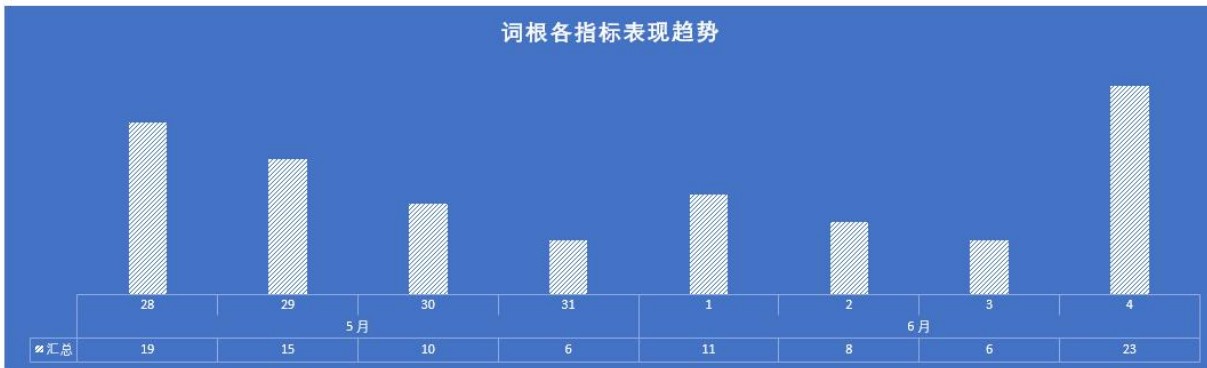

日期

所有期间

2017

7月 8月 9月 10月 11月 12月

属性

- 访客数
- 浏览量
- 人均浏览量
- 跳失率
- 支付金额
- 支付买家数
- 支付商品件数
- 支付转化率

词根

- dly
- 保鲜
- 玻璃
- 干花
- 礼盒
- 礼物
- 玫瑰
- 生日
- 鲜花
- 永生花
- 长生花
- 罩

词根各指标表现趋势

词根	宝贝数据				竞店数据		行业数据				
	访客数	支付买家数	支付金额	平均转化率	竞店UV	竞店成交订单数	行业搜索人气	行业交易指数	在线商品数	行业支付转化率	行业竞争指数
dly	64	2	488	3.13%	290	3	35827	74717	200830	5.60%	37
保鲜	36	1	378	2.78%	6	1	7254	19297	45803	8.98%	42
玻璃	262	4	945	1.53%	1462	36	31842	89940	237750	6.97%	37
干花	125	2	567	1.60%	1251	6	23154	33837	501827	6.39%	6
礼盒	107	2	488	1.87%	1362	35	22963	91006	330924	6.66%	27
礼物	18	0	0	0.00%	46		10115	24763	254886	7.23%	9
玫瑰	137	3	677	2.19%	421	21	24492	68265	491668	5.66%	13
情人节					19		2759	9548	92016	10.69%	10
生日	32	0	0	0.00%	113	11	7875	29196	257692	9.26%	11
手工							5086	6653	17578	4.64%	37