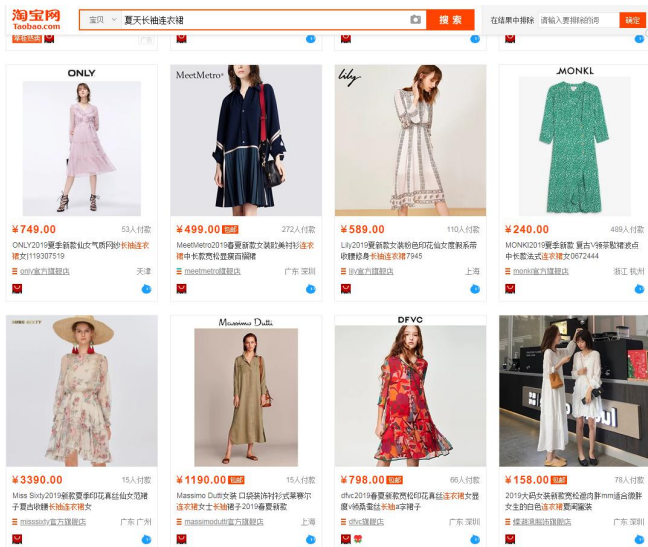

淘宝搜索引擎的原理、标题的重要性、关键词分类

目的

让用户找到想要的产品

用户行为→搜索习惯

了解淘宝的搜索机制

用户需要从商品的海洋里找到满意的宝贝，淘宝的搜索机制就是为了满足这个需求。

通过标题关键词将产品展现到需求的用户面前

- 淘宝标题优化做得好，可以从淘宝搜索出带来大量流量；
- 从搜索处搜索宝贝标题或者类目时进入的流量都是免费的；
- 一旦做好标题优化，排名相对稳定，流量相对稳定；
- 搜索宝贝标题进入的流量都是优质的精准客户，转化率更高；
- 做好淘宝标题优化，开直通车的时候更会得心应手，因为原理都是一样的。